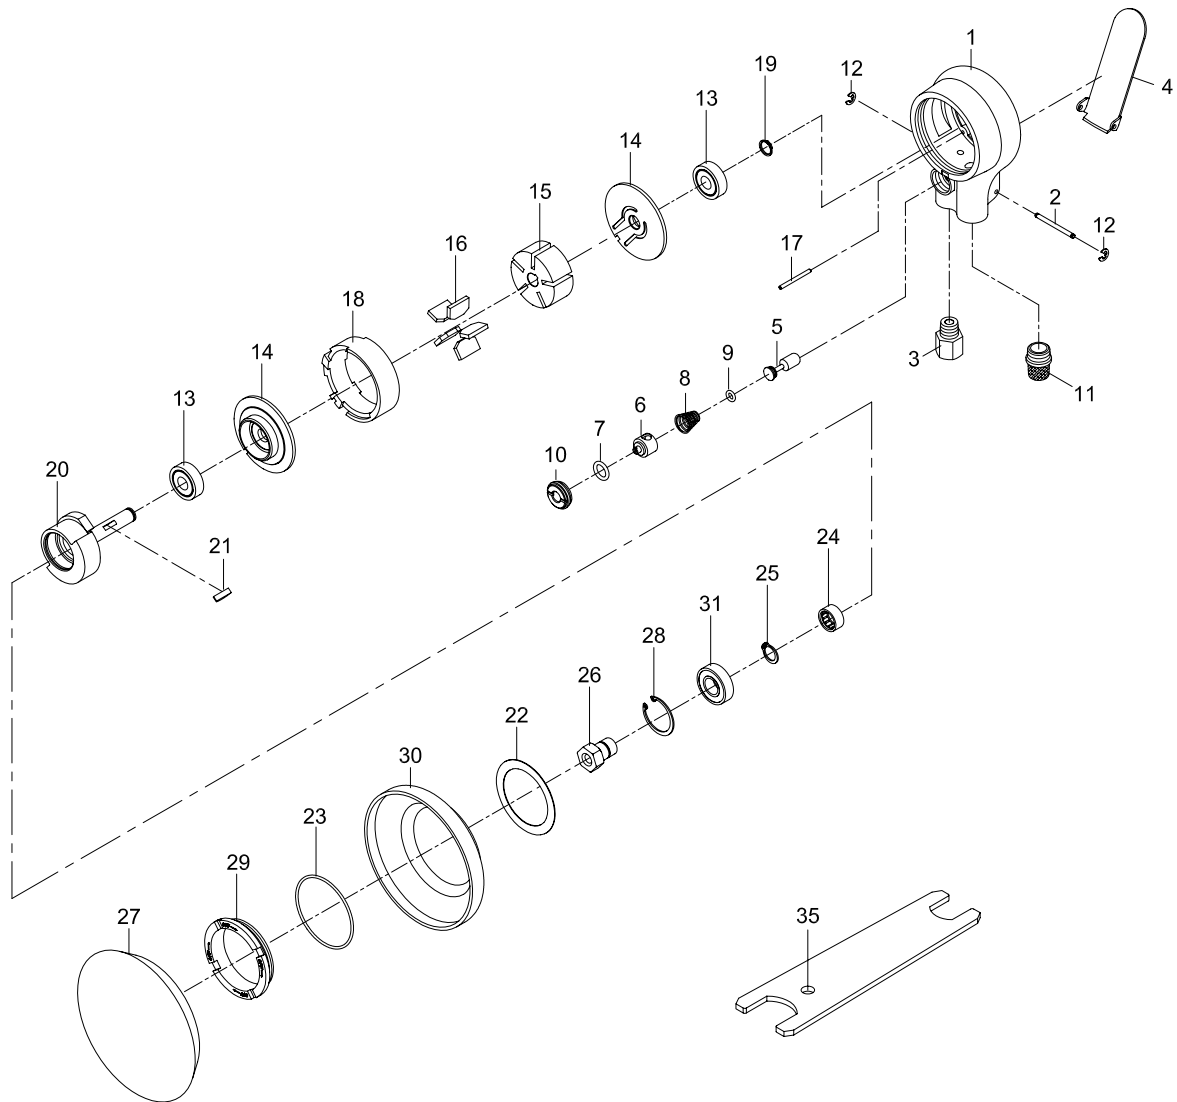

5" ORBITAL SANDER

Index No.	Parts No.	Description	Index No.	Parts No.	Description
1	60301	Motor Housing	17	60317	Pin (2.5x30L)
2	60302	Rivet	18	60318	Cylinder
3	50103	Air Inlet	19	60319	Retaining Ring (STW-10)
4	60304	Throttle Lever	20	60320	Counterbalance
5	60305	Throttle Valve	21	60321	Key
6	60306	Air Regulator	22	60322	Washer
7	60307	O-Ring (9.8x2.4)	23	60323	O-Ring (59.5x2)
8	51208	Valve Spring	24	060324	Needle Bearing (BA85)
9	70107	O-Ring (4.8x1.9)	25	60325	Retaining Ring (STW-12)
10	60310	Valve Screw	26	60326	Spindle
11	60311	Muffler	27	60327	Sanding Pad (5")
12	60312	Retaining Ring (2) (ETWJ-2.3)	28	60328	Internal Ring (RTW-28)
13	051220	Ball Bearing (2) (6000zz)	29	60329	Lock Ring
14	60314	End Plate (2)	30	60330	Guard
15	60315	Rotor	31	060331	Ball Bearing (77R8)
16	60316	Rotor Blade (5)	35	52227	Spanner