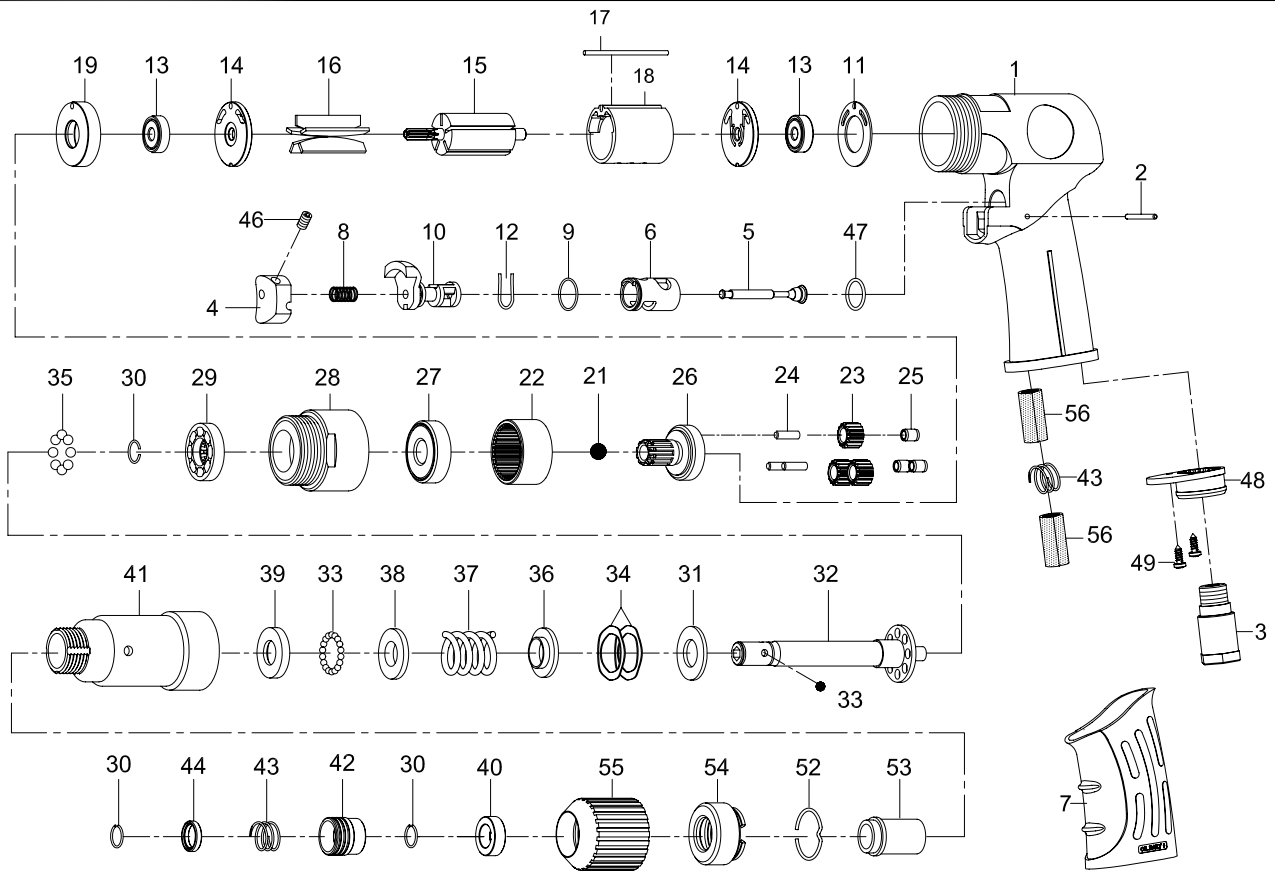

AIR SCREWDRIVER

Index No.	Parts No.	Description	Index No.	Parts No.	Description
1	822501	Motor Housing	28	80228	Clamp Nut
2	82202	Spring Pin (Ø2.5*25.8L)	29	88329	Drive Dog
3	70103	Air Inlet	30	80230	Retaining Ring (3)
4	82204	Trigger	31	88331	Washer
5	82205-12SUB	Valve Stem Set	32	88332	Cam Spindle
6	82206	Reverse Bushing	33	40145	Steel Ball (18) (1/8")
7	751152	Rubber Grip	34	88334	Wave Washer (2) (WW-14)
8	82208	Valve Spring	35	88335	Steel Ball (8) (Ø5)
9	82209	O-Ring (Ø14*Ø1)	36	88336	Thrust Washer
10	82210	Reverse Lever	37	88237	Spring
11	80211	Motor Gasket	38	88338	Washer
12	82212	Reverse Retainer	39	88339	Adjust Nut
13	030113	Ball Bearing (2) (626ZZ)	40	88340	Spacer
14	80214	End Plate (2)	41	88341	Clutch Housing
15	80215	Rotor	42	80242	Ball Retainer
16	80216	Rotor blades (5)	43	80243	Spring (2)
17	80217-13	Spring Pin (Ø2.5*55L)	44	80244	Washer
18	80218-22	Cylinder	46	82246-12	Set Screw (M5*8L)
19	80219	Spacer	47	82247	O-Ring (Ø13.5*Ø1.5)
21	88321	Steel Ball (Ø7)	48	70110	Exhaust Diffuser
22	80222	Internal Gear	49	40309	Screw (2) (TS2.9)
23	80223	Planet Gear (3)	52	88352	Retainer
24	30124	Pin (3) (Ø4*13.8L)	53	88353	Bushing
25	80225	Bushing (3)	54	88354	Adjustable Screw
26	88226	Work Spindle	55	88355	Adjustable Knob
27	080227	Ball Bearing (6201Z)	56	70536	Damping Diffuser (2)